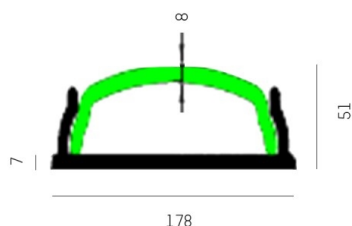

FLEX PROFIL

600-a212s

FLEX AUFBAU PROFILÉ POUR RUBAN LED en aluminium, nature anodisé, gradation: non dimmable, IP20

ILLUSTRATION

DONNÉES TECHNIQUES

Gradation	non dimmable
Matériel	aluminium
Longueur [mm]	2000
Largeur [mm]	17,8
Hauteur [mm]	5,1
Indice de protection [IP]	IP20
Poids net [kg]	0,15
Couleur lumineaire	nature anodisé
N° EAN	9010506616798

COURBE PHOTOMÉTRIQUE

Les valeurs indiquées sont des valeurs assignées. La puissance et le flux lumineux sous soumis à une tolérance d'environ 10 %. Tolérance de la température de couleur : +/- 150 K. Sauf indication contraire, les valeurs s'appliquent à une température ambiante de 25 °C.