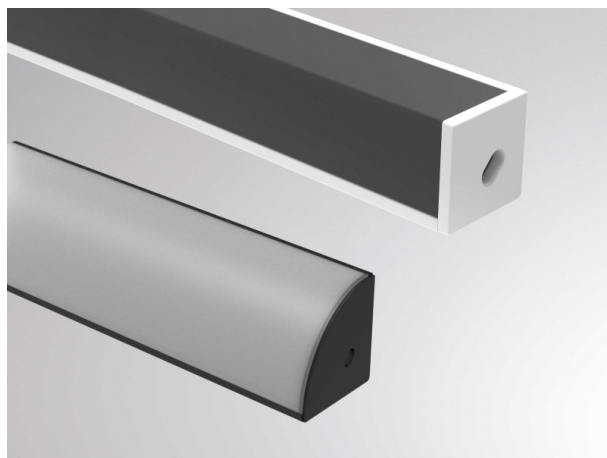

MIDI PROFIL

600-aeK207b

ILLUSTRATION

DONNÉES TECHNIQUES

Gradation	non dimmable
Matériel	plastique
Indice de protection [IP]	IP20
Poids net [kg]	0,01
Couleur lumineaire	noir
N° EAN	9010506037289

COURBE PHOTOMÉTRIQUE