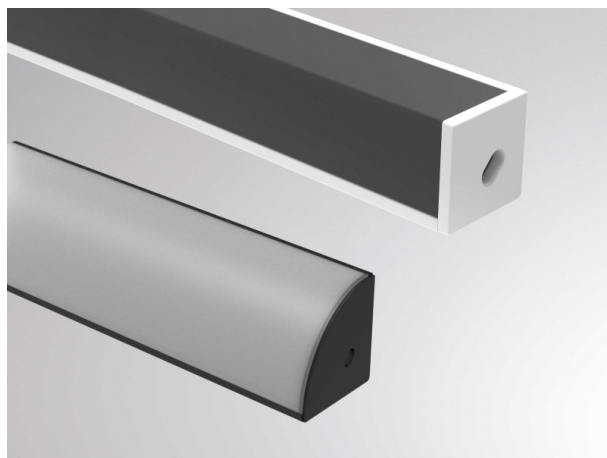

MIDI PROFIL

600-aeK207b

DISEGNO

DETTAGLI TECNICI

Dimmerabilità	non dimmerabile
Materiale	plastica
classe di protezione[IP]	IP20
peso netto [kg]	0,01
Colore lampada	nero
cod.EAN	9010506037289

CURVA DISTRIBUZIONE LUCE