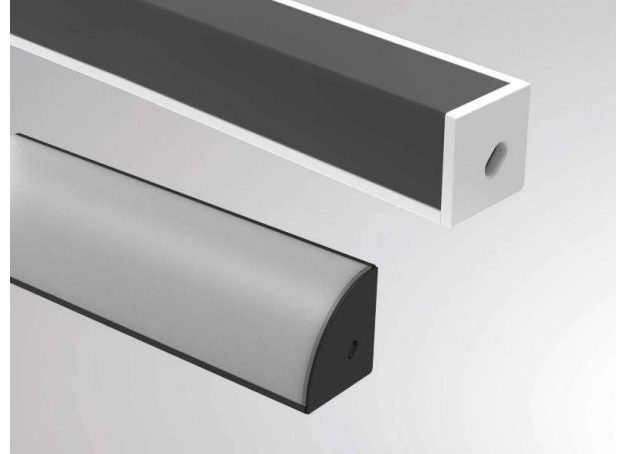

MIDI PROFIL

600-aeK207s

SKIZZE

TECHNISCHE DETAILS

Dimmbarkeit	nicht dimmbar
Material	Kunststoff
Schutzart [IP]	IP20
Nettogewicht [kg]	0,01
Farbe Leuchte	grau
EAN-Nummer	9010506037296

LICHTVERTEILUNGSKURVE

Die Werte sind Bemessungswerte. Leistung und Lichtstrom unterliegen initial einer Toleranz von +/- 10%.
Toleranz der Farbtemperatur: +/- 150 K. Die Werte gelten wenn nicht anders angegeben für eine
Umgebungstemperatur von 25°C.