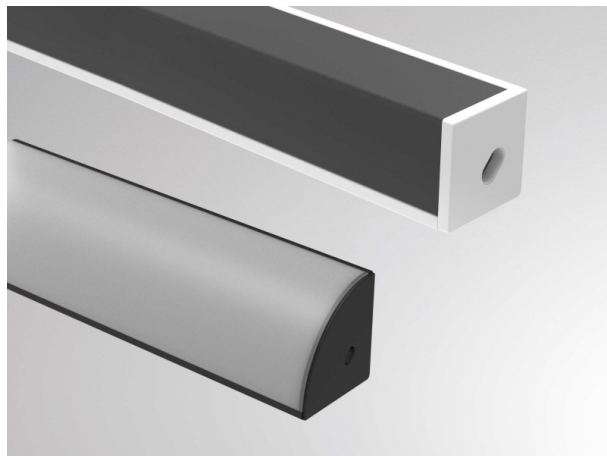

MIDI PROFIL

600-aeK207s

ILLUSTRATION

DONNÉES TECHNIQUES

Gradation	non dimmable
Matériel	plastique
Indice de protection [IP]	IP20
Poids net [kg]	0,01
Couleur lumineuse	gris
N° EAN	9010506037296

COURBE PHOTOMÉTRIQUE