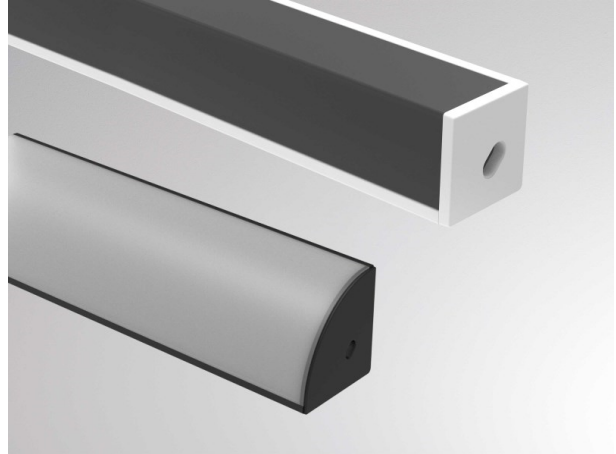

MIDI PROFIL

600-aek207s

DISEGNO

DETTAGLI TECNICI

Dimmerabilità	non dimmerabile
Materiale	plastica
classe di protezione[IP]	IP20
peso netto [kg]	0,01
Colore lampada	grigio
cod.EAN	9010506037296

CURVA DISTRIBUZIONE LUCE