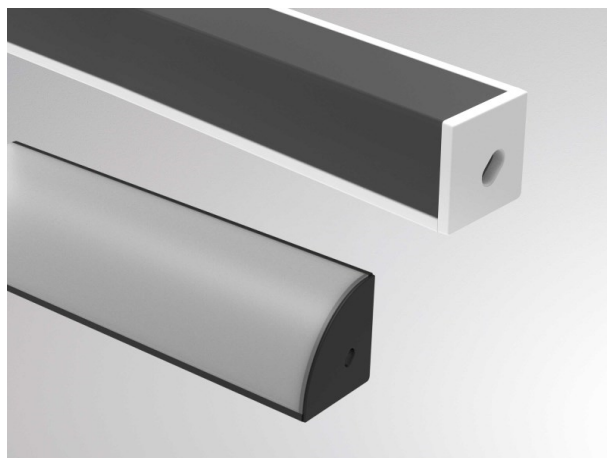

MIDI PROFIL

600-aek207w

ILLUSTRATION

DONNÉES TECHNIQUES

Gradation	non dimmable
Matériel	plastique
Indice de protection [IP]	IP20
Poids net [kg]	0,01
Couleur lumineuse	blanc
N° EAN	9010506037302

COURBE PHOTOMÉTRIQUE