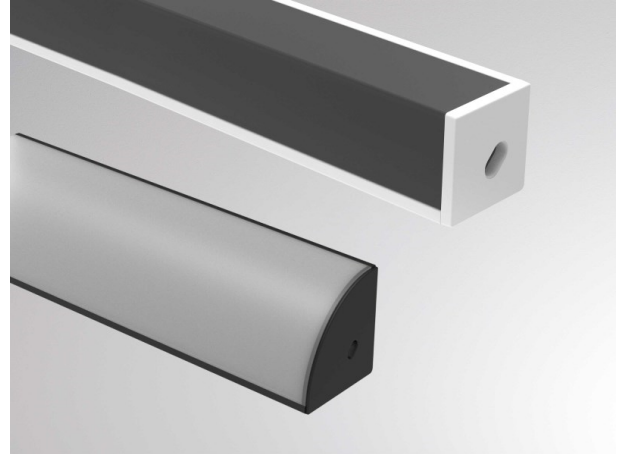

MIDI PROFIL

600-aek207w

DISEGNO

DETTAGLI TECNICI

Dimmerabilità	non dimmerabile
Materiale	plastica
classe di protezione[IP]	IP20
peso netto [kg]	0,01
Colore lampada	bianco
cod.EAN	9010506037302

CURVA DISTRIBUZIONE LUCE