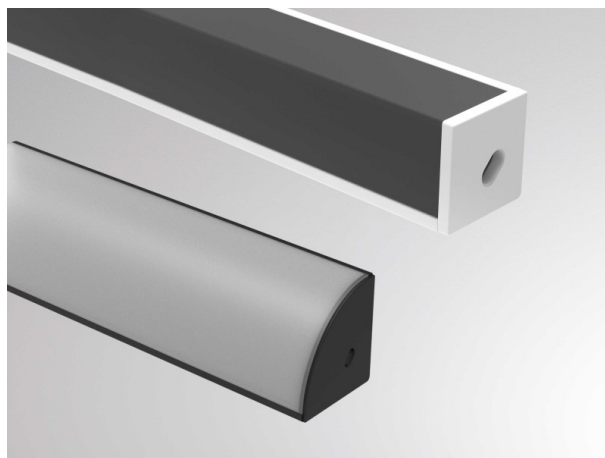

MAXI PROFIL

600-aeK208s

SKIZZE

TECHNISCHE DETAILS

Dimmbarkeit	nicht dimmbar
Material	Kunststoff
Schutzart [IP]	IP20
Nettogewicht [kg]	0,01
Farbe Leuchte	grau
EAN-Nummer	9010506037326

LICHTVERTEILUNGSKURVE

Die Werte sind Bemessungswerte. Leistung und Lichtstrom unterliegen initial einer Toleranz von +/- 10%.
Toleranz der Farbtemperatur: +/- 150 K. Die Werte gelten wenn nicht anders angegeben für eine Umgebungstemperatur von 25°C.