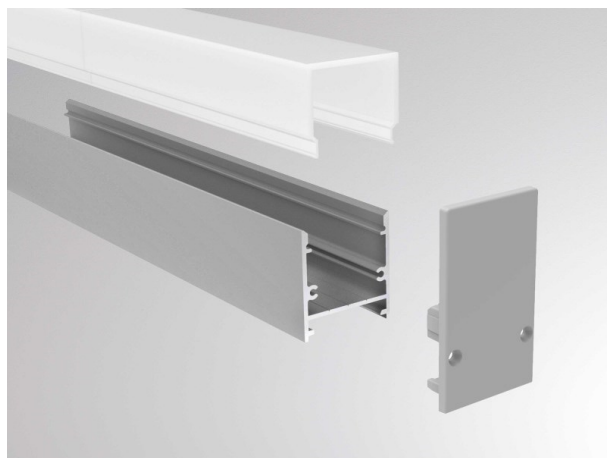

MAXI PROFIL

600-aekc205b

SKIZZE

TECHNISCHE DETAILS

Dimmbarkeit	nicht dimmbar
Material	Kunststoff
Schutzart [IP]	IP20
Nettogewicht [kg]	0,01
Farbe Leuchte	schwarz
EAN-Nummer	9010506037074

LICHTVERTEILUNGSKURVE