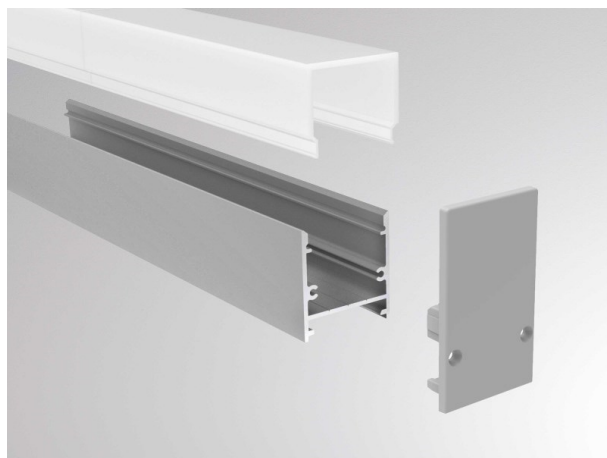

MAXI PROFIL

600-aekc205b

ILLUSTRATION

DONNÉES TECHNIQUES

Gradation	non dimmable
Matériel	plastique
Indice de protection [IP]	IP20
Poids net [kg]	0,01
Couleur luminaire	noir
N° EAN	9010506037074

COURBE PHOTOMÉTRIQUE