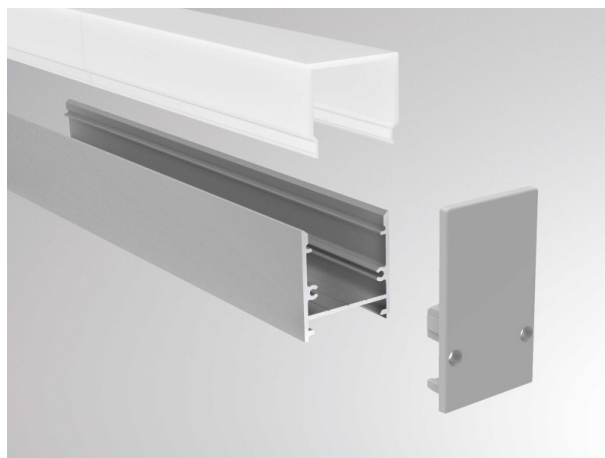

MAXI PROFIL

600-aekc205b

DISEGNO

DETTAGLI TECNICI

Dimmerabilità	non dimmerabile
Materiale	plastica
classe di protezione[IP]	IP20
peso netto [kg]	0,01
Colore lampada	nero
cod.EAN	9010506037074

CURVA DISTRIBUZIONE LUCE