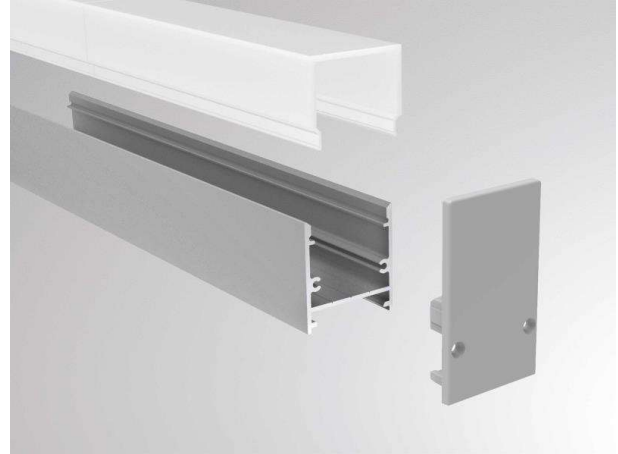

## MAXI PROFIL

600-aekc205s

DRAWING

## TECHNICAL DETAILS

Material	synthetic
Net weight [kg]	0,01
Color lamp	grey
EAN-Number	9010506037081