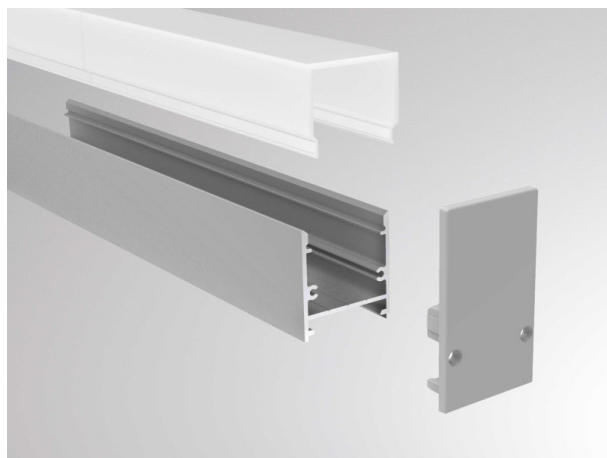

MAXI PROFIL

600-aekc205s

ILLUSTRATION

DONNÉES TECHNIQUES

Gradation	non dimmable
Matériel	plastique
Indice de protection [IP]	IP20
Poids net [kg]	0,01
Couleur luminaire	gris
N° EAN	9010506037081

COURBE PHOTOMÉTRIQUE