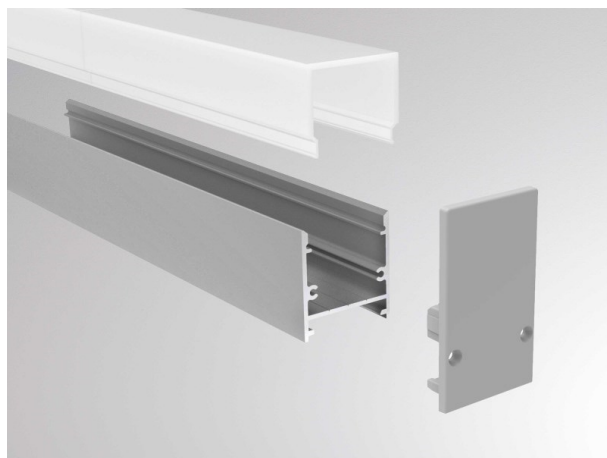

MAXI PROFIL

600-aekc205s

DISEGNO

DETTAGLI TECNICI

Dimmerabilità	non dimmerabile
Materiale	plastica
classe di protezione[IP]	IP20
peso netto [kg]	0,01
Colore lampada	grigio
cod.EAN	9010506037081

CURVA DISTRIBUZIONE LUCE