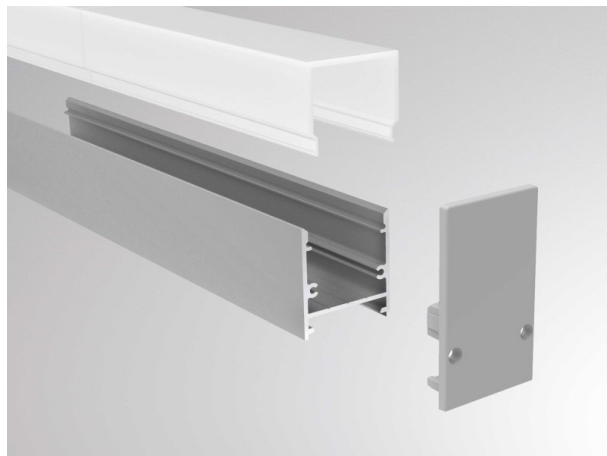

MAXI PROFIL

600-aekc205w

SKIZZE

TECHNISCHE DETAILS

Dimmbarkeit	nicht dimmbar
Material	Kunststoff
Schutzart [IP]	IP20
Nettogewicht [kg]	0,01
Farbe Leuchte	weiß
EAN-Nummer	9010506037098

LICHTVERTEILUNGSKURVE