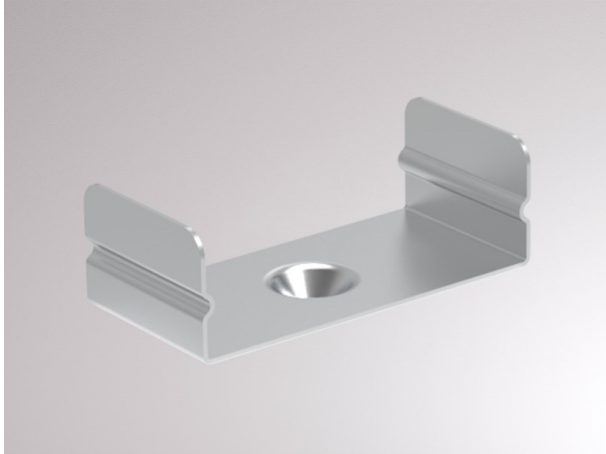

MEGA PROFIL

600-amc206

SKIZZE

TECHNISCHE DETAILS

Dimmbarkeit	nicht dimmbar
Material	Aluminium
Länge [mm]	22
Schutzart [IP]	IP20
Nettogewicht [kg]	0,01
Farbe Leuchte	edelstahl
EAN-Nummer	9010506037357

LICHTVERTEILUNGSKURVE