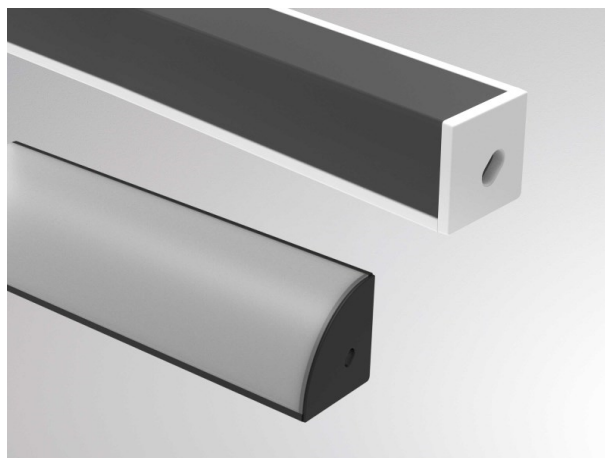

MIDI PROFIL

600-amc207

ILLUSTRATION

DONNÉES TECHNIQUES

Gradation	non dimmable
Matériel	aluminium
Longueur [mm]	22
Indice de protection [IP]	IP20
Poids net [kg]	0,01
Couleur luminaire	acier inoxydable
N° EAN	9010506037364