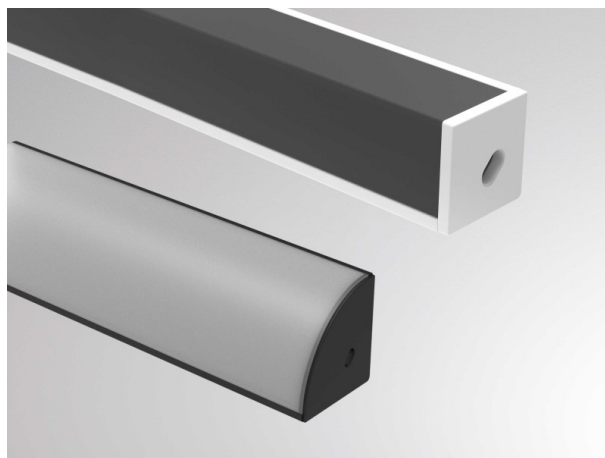

MIDI PROFIL

600-amc207

DISEGNO

DETTAGLI TECNICI

Dimmerabilità	non dimmerabile
Materiale	alluminio
lunghezza [mm]	22
classe di protezione[IP]	IP20
peso netto [kg]	0,01
Colore lampada	acciaio temperato
cod.EAN	9010506037364