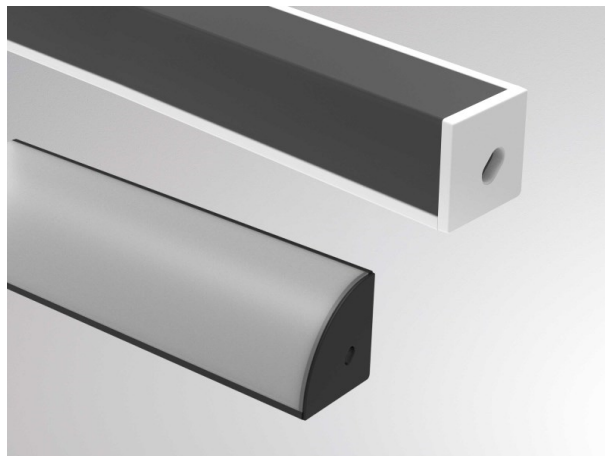

MAXI PROFIL

600-amc208

SKIZZE

TECHNISCHE DETAILS

Material	Aluminium
Länge [mm]	22
Schutzart [IP]	IP20
Nettogewicht [kg]	0,01
Farbe Leuchte	edelstahl
EAN-Nummer	9010506037371

LICHTVERTEILUNGSKURVE

Die Werte sind Bemessungswerte. Leistung und Lichtstrom unterliegen initial einer Toleranz von +/- 10%.
Toleranz der Farbtemperatur: +/- 150 K. Die Werte gelten wenn nicht anders angegeben für eine
Umgebungstemperatur von 25°C.