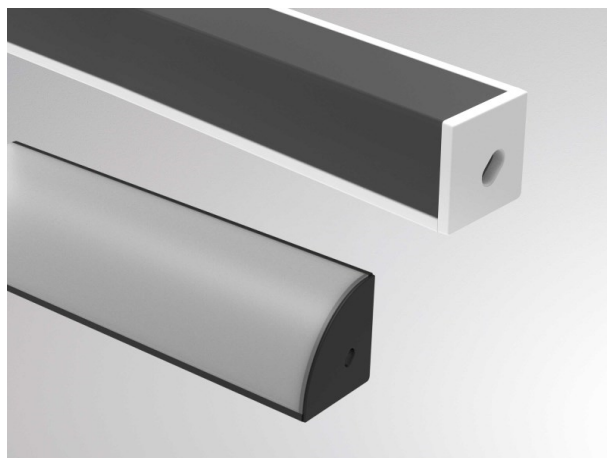

MAXI PROFIL

600-amc208

ILLUSTRATION

DONNÉES TECHNIQUES

Gradation	non dimmable
Matériel	aluminium
Longueur [mm]	22
Indice de protection [IP]	IP20
Poids net [kg]	0,01
Couleur luminaire	acier inoxydable
N° EAN	9010506037371