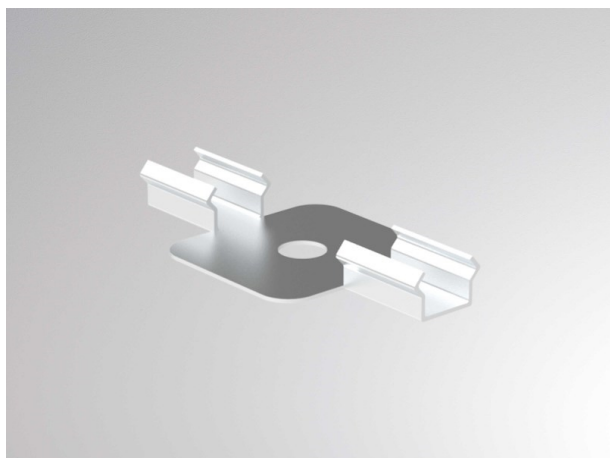

MIDI PROFIL

600-amc211

SKIZZE

TECHNISCHE DETAILS

Material	Aluminium
Länge [mm]	22
Schutzart [IP]	IP20
Nettogewicht [kg]	0,01
Farbe Leuchte	edelstahl
EAN-Nummer	9010506683769

LICHTVERTEILUNGSKURVE

Die Werte sind Bemessungswerte. Leistung und Lichtstrom unterliegen initial einer Toleranz von +/- 10%.
Toleranz der Farbtemperatur: +/- 150 K. Die Werte gelten wenn nicht anders angegeben für eine Umgebungstemperatur von 25°C.