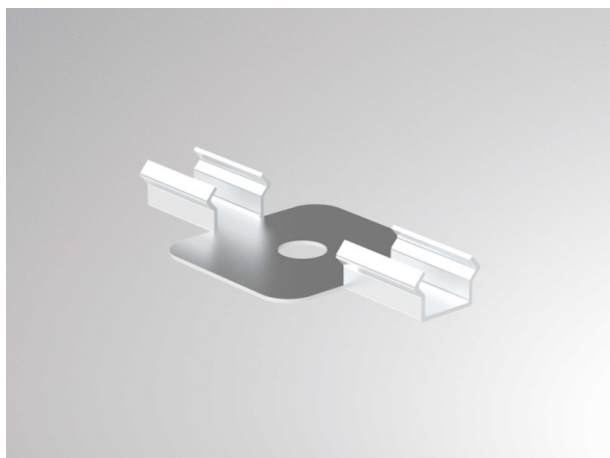

## MIDI PROFIL

600-amc211

ILLUSTRATION

## DONNÉES TECHNIQUES

Gradation	non dimmable
Matériel	aluminium
Longueur [mm]	22
Indice de protection [IP]	IP20
Poids net [kg]	0,01
Couleur luminaire	acier inoxydable
N° EAN	9010506683769