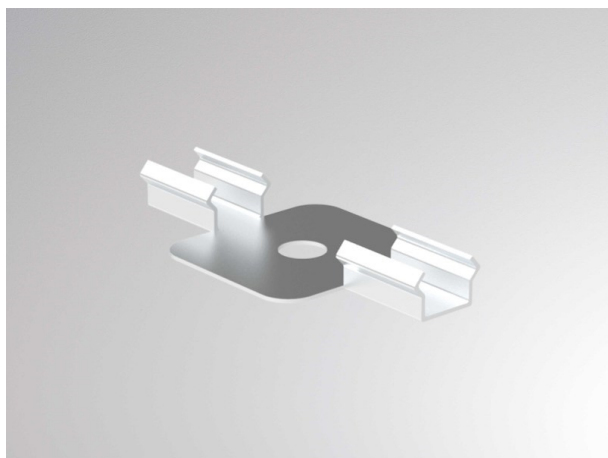

MIDI PROFIL

600-amc211

DISEGNO

DETTAGLI TECNICI

Dimmerabilità	non dimmerabile
Materiale	alluminio
lunghezza [mm]	22
classe di protezione[IP]	IP20
peso netto [kg]	0,01
Colore lampada	acciaio temperato
cod.EAN	9010506683769