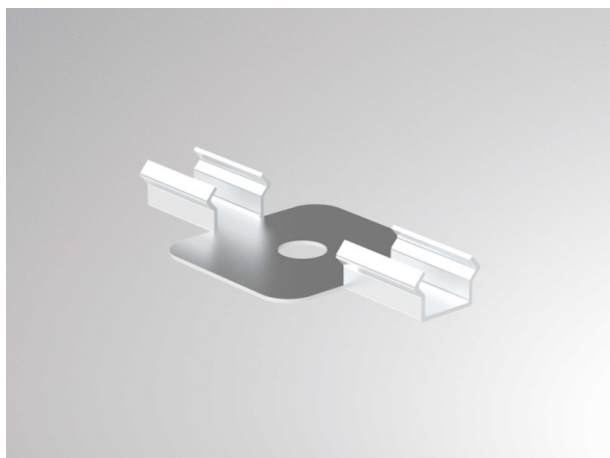

MIDI PROFIL

600-amc211

DISEGNO

DETTAGLI TECNICI

Materiale	alluminio
lunghezza [mm]	22
classe di protezione[IP]	IP20
peso netto [kg]	0,01
Colore lampada	acciaio temperato
cod.EAN	9010506683769

CURVA DISTRIBUZIONE LUCE