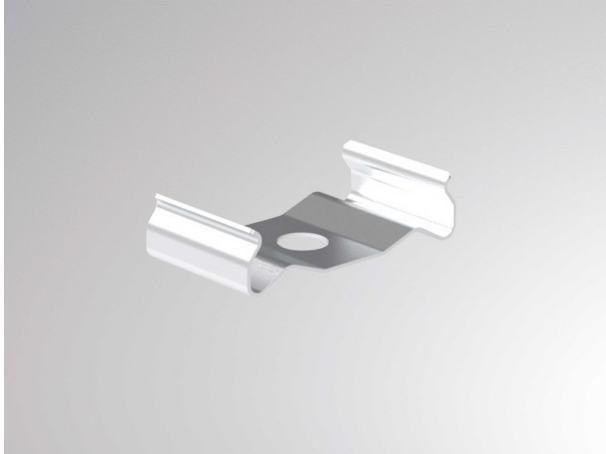

FLEX PROFIL

600-amc212

DISEGNO

DETTAGLI TECNICI

Dimmerabilità	non dimmerabile
Materiale	alluminio
lunghezza [mm]	22
classe di protezione[IP]	IP20
peso netto [kg]	0,01
Colore lampada	acciaio temperato
cod.EAN	9010506683714