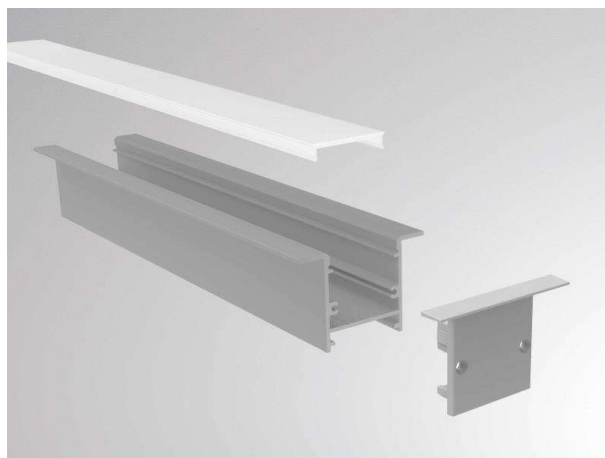

MAXI PROFIL

600-c205

ILLUSTRATION

DONNÉES TECHNIQUES

Optique	diffuseur en PMMA
Gradation	non dimmable
Matériel	plastique
Longueur [mm]	2000
Indice de protection [IP]	IP20
Poids net [kg]	0,04
Couleur verre/abat-jour	satiné
N° EAN	9010506037678