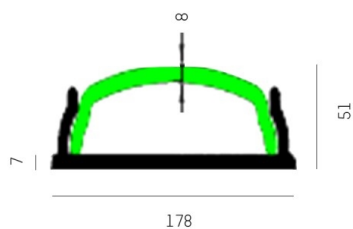

FLEX PROFIL

600-c212

ILLUSTRATION

DONNÉES TECHNIQUES

Optique	diffuseur en PMMA
Gradation	non dimmable
Matériel	plastique
Longueur [mm]	2000
Indice de protection [IP]	IP20
Poids net [kg]	0,04
Couleur verre/abat-jour	satiné
N° EAN	9010506683721

COURBE PHOTOMÉTRIQUE

Les valeurs indiquées sont des valeurs assignées. La puissance et le flux lumineux sous soumis à une tolérance d'environ 10 %. Tolérance de la température de couleur : +/- 150 K. Sauf indication contraire, les valeurs s'appliquent à une température ambiante de 25 °C.