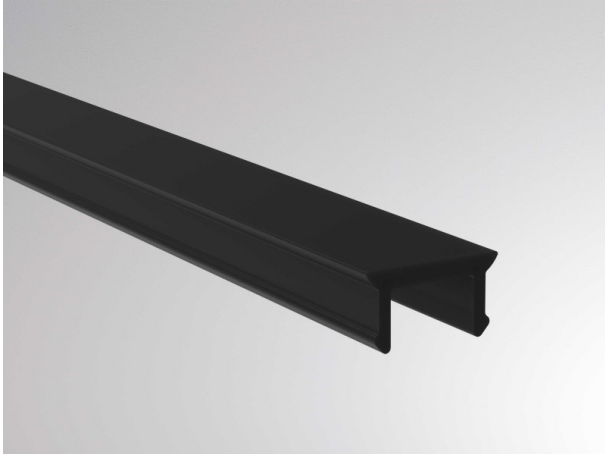

## MINI 10 PROFIL

600-cb201

DRAWING

## TECHNICAL DETAILS

Optics	PMMA diffuser
Dimming	not dimmable
Material	synthetic
Length [mm]	2000
IP protection class	IP20
Net weight [kg]	0,02
Colour of glass/shade	black
EAN-Number	9010506648140