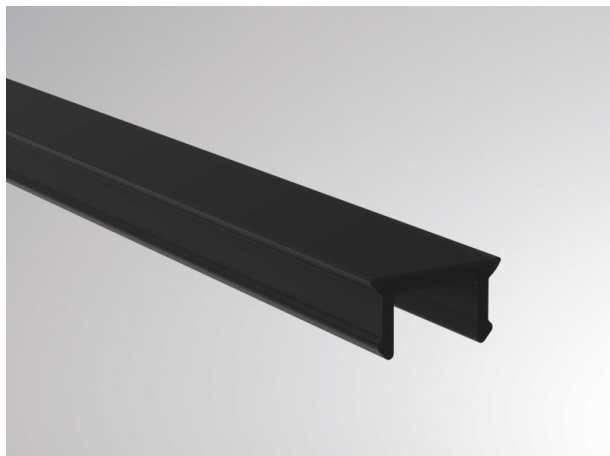

## MINI 10 PROFIL

600-cb201

ILLUSTRATION

## DONNÉES TECHNIQUES

Optique	diffuseur en PMMA
Gradation	non dimmable
Matériel	plastique
Longueur [mm]	2000
Indice de protection [IP]	IP20
Poids net [kg]	0,02
Couleur verre/abat-jour	noir
N° EAN	9010506648140