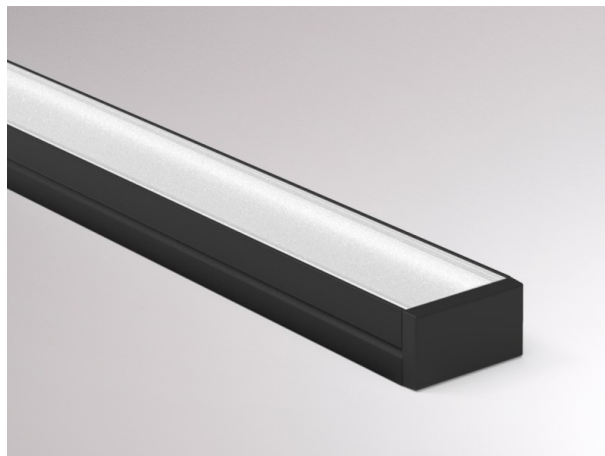

## MINI 14 PROFIL

600-cb202

ILLUSTRATION

## DONNÉES TECHNIQUES

Optique	diffuseur en PMMA
Gradation	non dimmable
Matériel	plastique
Longueur [mm]	2000
Indice de protection [IP]	IP20
Poids net [kg]	0,03
Couleur verre/abat-jour	noir
N° EAN	9010506648157