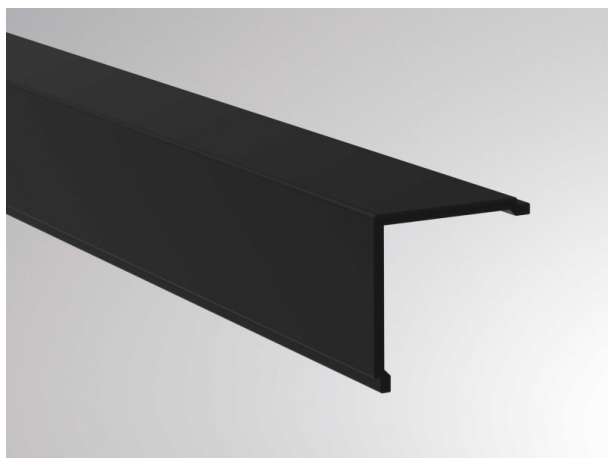

MAXI PROFIL

600-cb208

ILLUSTRATION

DONNÉES TECHNIQUES

Optique	diffuseur en PMMA
Gradation	non dimmable
Matériel	plastique
Longueur [mm]	2000
Indice de protection [IP]	IP20
Poids net [kg]	0,09
Couleur verre/abat-jour	noir
N° EAN	9010506648256