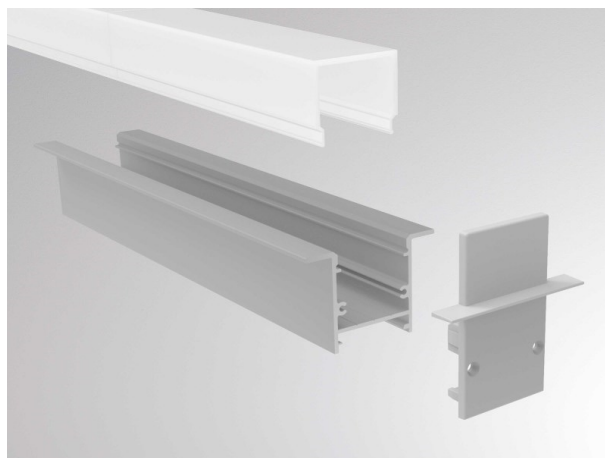

## MAXI PROFIL

600-cu205

ILLUSTRATION

## DONNÉES TECHNIQUES

Optique	diffuseur en PMMA
Gradation	non dimmable
Matériel	plastique
Longueur [mm]	2000
Indice de protection [IP]	IP20
Poids net [kg]	0,06
Couleur verre/abat-jour	satiné
N° EAN	9010506037623