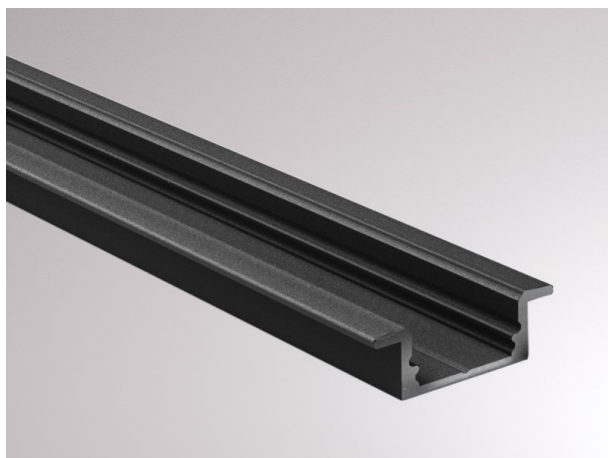

MINI 17 PROFIL

600-e203b

MINI 17 EINBAU PROFIL PER STRIP LED in alluminio, nero, simile a RAL 9005, dimmerabilità: non dimmerabile, IP20

DISEGNO

DETTAGLI TECNICI

Dimmerabilità	non dimmerabile
Materiale	alluminio
lunghezza [mm]	2000
larghezza [mm]	24
altezza [mm]	9
taglio soffitto [mm]	19mm x L-3mm
profondità d'inc. [mm]	11
classe di protezione[IP]	IP20
peso netto [kg]	0,12
Colore lampada	nero
RAL	9005
cod.EAN	9010506037777