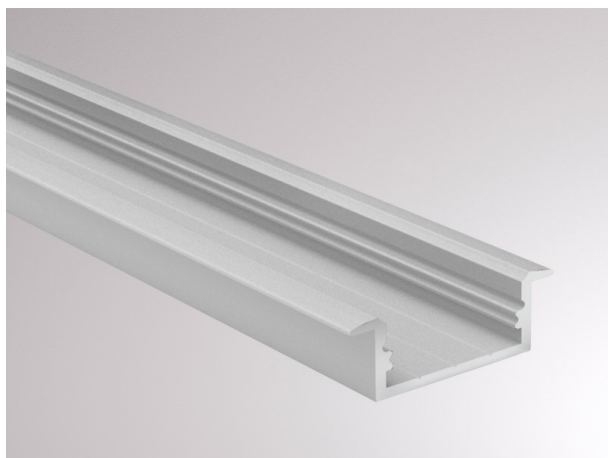

MIDI PROFIL

600-e204s

MIDI EINBAU PROFILO PER STRIP LED in alluminio, anodizzato naturale, IP20

DISEGNO

DETTAGLI TECNICI

Materiale	alluminio
lunghezza [mm]	2000
larghezza [mm]	30
altezza [mm]	11,2
taglio soffitto [mm]	24mm x L-6mm
profondità d'inc. [mm]	15
classe di protezione[IP]	IP20
peso netto [kg]	0,31
Colore lampada	anodizzato naturale
cod.EAN	9010506037814