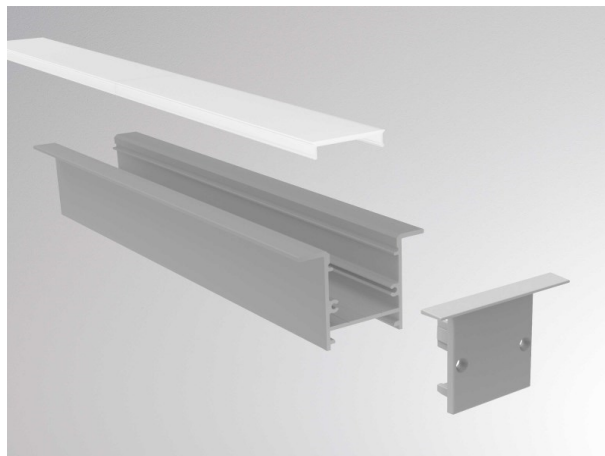

MAXI PROFIL

600-e205b

MAXI EINBAU LED STRIP PROFILE aus Aluminium, schwarz, ähnlich RAL 9005, Dimmbarkeit: nicht dimmbar, IP20,

SKIZZE

TECHNISCHE DETAILS

Dimmbarkeit	nicht dimmbar
Material	Aluminium
Länge [mm]	2000
Breite [mm]	37
Höhe [mm]	25
D-Ausschn. [mm]	24mm x L-3mm
Einbautiefe [mm]	40
Schutzart [IP]	IP20
Nettogewicht [kg]	0,66
Farbe Leuchte	schwarz
RAL	9005
EAN-Nummer	9010506028041