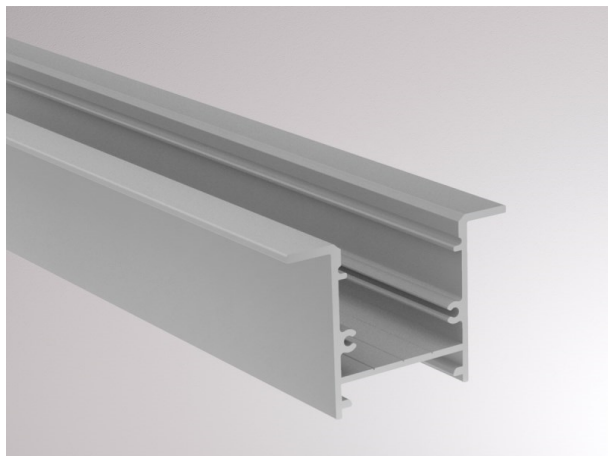

MAXI PROFIL

600-e205s

MAXI EINBAU LED STRIP PROFILE aus Aluminium, natur eloxiert, Dimmbarkeit: nicht dimmbar, IP20,

SKIZZE

TECHNISCHE DETAILS

Dimmbarkeit	nicht dimmbar
Material	Aluminium
Länge [mm]	2000
Breite [mm]	37
Höhe [mm]	25
D-Ausschn. [mm]	24mm x L-3mm
Einbautiefe [mm]	40
Schutzart [IP]	IP20
Nettogewicht [kg]	0,57
Farbe Leuchte	natur eloxiert
EAN-Nummer	9010506028034