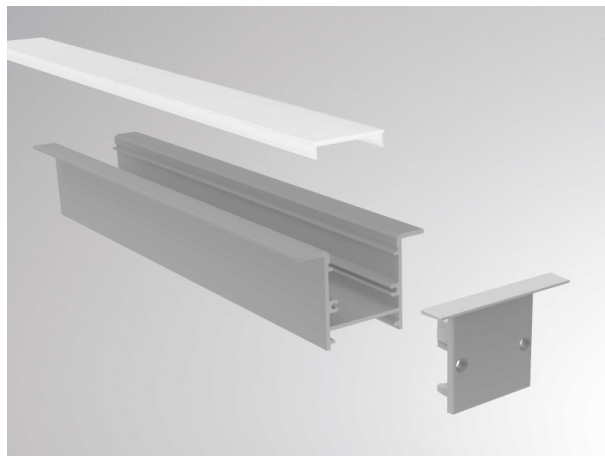

MAXI PROFIL

600-e205s

MAXI EINBAU LED STRIP PROFILE aus Aluminium, natur eloxiert, Dimmbarkeit: nicht dimmbar, IP20,

SKIZZE

TECHNISCHE DETAILS

Dimmbarkeit	nicht dimmbar
Material	Aluminium
Länge [mm]	2000
Breite [mm]	37
Höhe [mm]	25
D-Ausschn. [mm]	24mm x L-3mm
Einbautiefe [mm]	40
Schutzart [IP]	IP20
Nettogewicht [kg]	0,57
Farbe Leuchte	natur eloxiert
EAN-Nummer	9010506028034