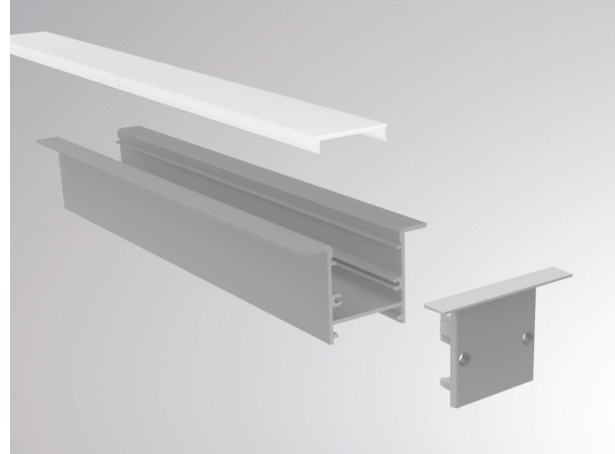

**MAXI PROFIL**

**600-e205w**

MAXI EINBAU LED STRIP PROFILE aus Aluminium, weiß, ähnlich RAL 9016, Dimmbarkeit: nicht dimmbar, IP20,

**SKIZZE**

**TECHNISCHE DETAILS**

Dimmbarkeit	nicht dimmbar
Material	Aluminium
Länge [mm]	2000
Breite [mm]	37
Höhe [mm]	25
D-Ausschn. [mm]	24mm x L-3mm
Einbautiefe [mm]	23,8
Schutzart [IP]	IP20
Nettogewicht [kg]	0,61
Farbe Leuchte	weiß
RAL	9016
EAN-Nummer	9010506028027