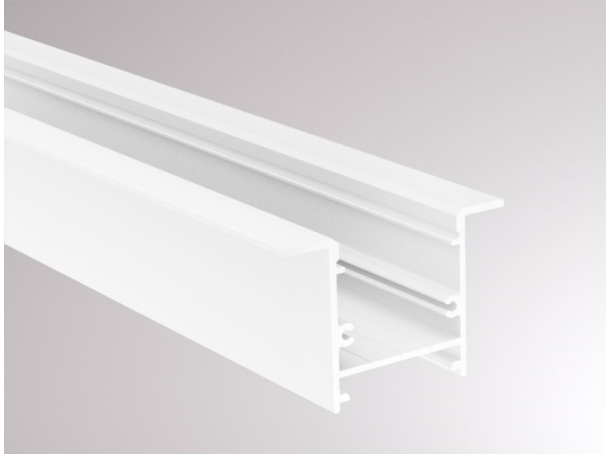

**MAXI PROFIL**

**600-e205w**

MAXI EINBAU LED STRIP PROFILE aus Aluminium, weiß, ähnlich RAL 9016, Dimmbarkeit: nicht dimmbar, IP20,

**SKIZZE**

**TECHNISCHE DETAILS**

Dimmbarkeit	nicht dimmbar
Material	Aluminium
Länge [mm]	2000
Breite [mm]	37
Höhe [mm]	25
D-Ausschn. [mm]	24mm x L-3mm
Einbautiefe [mm]	23,8
Schutzart [IP]	IP20
Nettogewicht [kg]	0,61
Farbe Leuchte	weiß
RAL	9016
EAN-Nummer	9010506028027