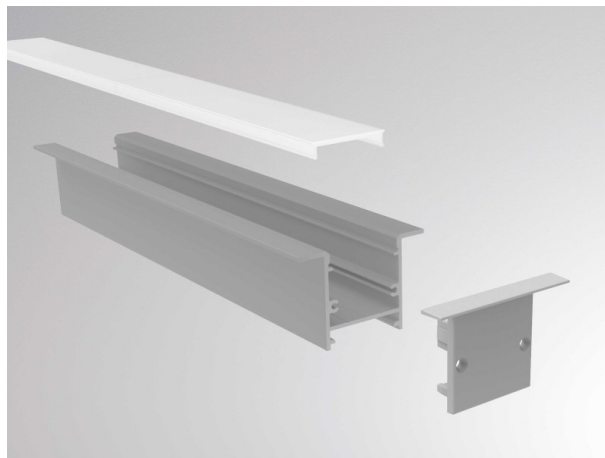

MAXI PROFIL**600-e205w**

MAXI EINBAU PROFILÉ POUR RUBAN LED en aluminium, blanc, RAL 9016, gradation: non dimmable, IP20

ILLUSTRATION

**DONNÉES TECHNIQUES**

Gradation	non dimmable
Matériel	aluminium
Longueur [mm]	2000
Largeur [mm]	37
Hauteur [mm]	25
Découpe plafond [mm]	24mm x L-3mm
Hauteur d'encastrement [mm]	23,8
Indice de protection (IP)	IP20
Poids net [kg]	0,30
Couleur luminaire	blanc
RAL	9016
N° EAN	9010506028027