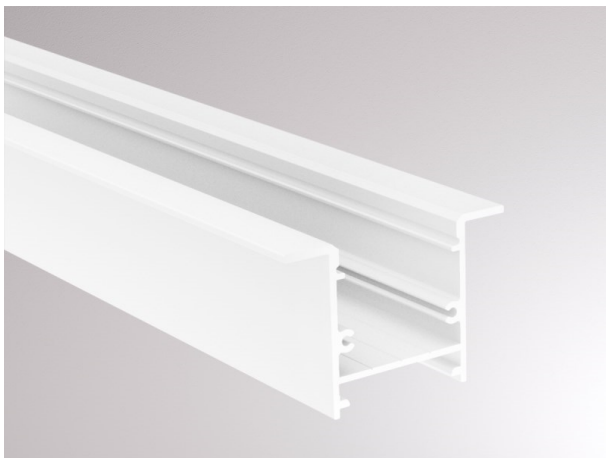

MAXI PROFIL**600-e205w**

MAXI EINBAU PROFILÉ POUR RUBAN LED en aluminium, blanc, RAL 9016, gradation: non dimmable, IP20

ILLUSTRATION

**DONNÉES TECHNIQUES**

Gradation	non dimmable
Matériel	aluminium
Longueur [mm]	2000
Largeur [mm]	37
Hauteur [mm]	25
Découpe plafond [mm]	24mm x L-3mm
Hauteur d'encastrement [mm]	23,8
Indice de protection (IP)	IP20
Poids net [kg]	0,30
Couleur luminaire	blanc
RAL	9016
N° EAN	9010506028027