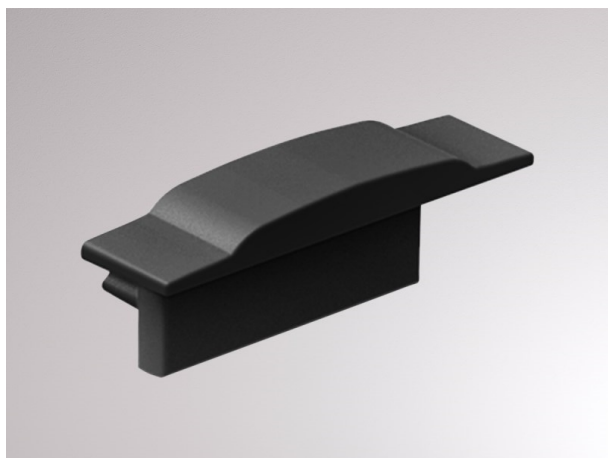

MINI 17 PROFIL

600-EEK203b

SKIZZE

TECHNISCHE DETAILS

Dimmbarkeit	nicht dimmbar
Material	Kunststoff
Länge [mm]	6
Breite [mm]	24
Höhe [mm]	9
Schutzart [IP]	IP20
Nettogewicht [kg]	0,00
Farbe Leuchte	schwarz
EAN-Nummer	9010506037470