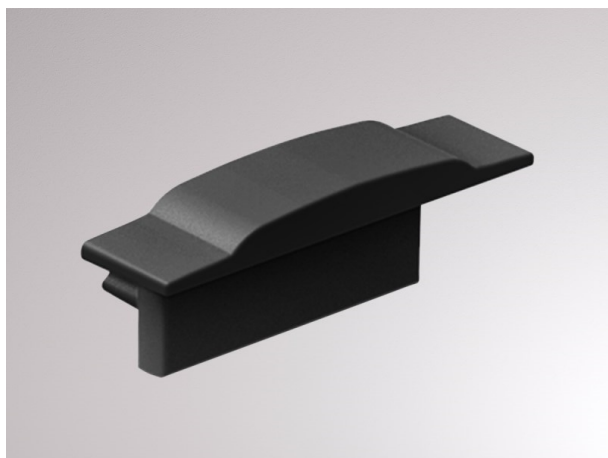

MINI 17 PROFIL

600-EEK203b

DISEGNO

DETTAGLI TECNICI

Dimmerabilità	non dimmerabile
Materiale	plastica
lunghezza [mm]	6
larghezza [mm]	24
altezza [mm]	9
classe di protezione(IP)	IP20
peso netto [kg]	0,00
Colore lampada	nero
cod.EAN	9010506037470