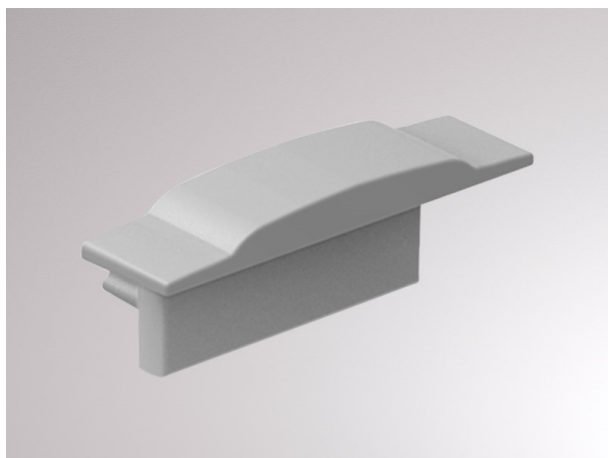

MINI 17 PROFIL

600-EEK203s

DISEGNO

DETTAGLI TECNICI

Dimmerabilità	non dimmerabile
Materiale	plastica
lunghezza [mm]	6
larghezza [mm]	24
altezza [mm]	9
classe di protezione(IP)	IP20
peso netto [kg]	0,00
Colore lampada	grigio
cod.EAN	9010506037487