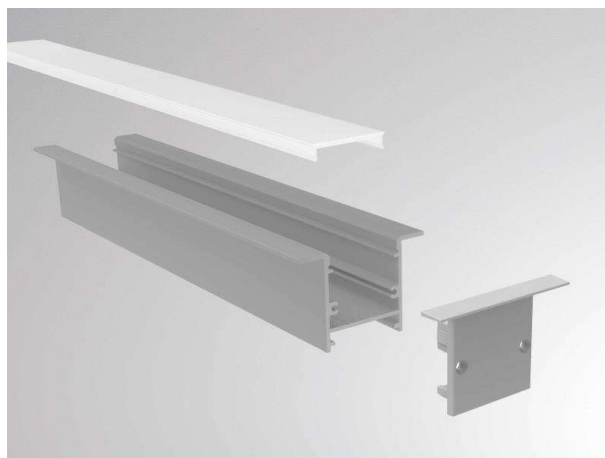

## MAXI PROFIL

600-EEK205w

ILLUSTRATION

## DONNÉES TECHNIQUES

Gradation	non dimmable
Matériel	plastique
Longueur [mm]	6
Largeur [mm]	37
Hauteur [mm]	25
Indice de protection [IP]	IP20
Poids net [kg]	0,01
Couleur luminaire	blanc
N° EAN	9010506037555