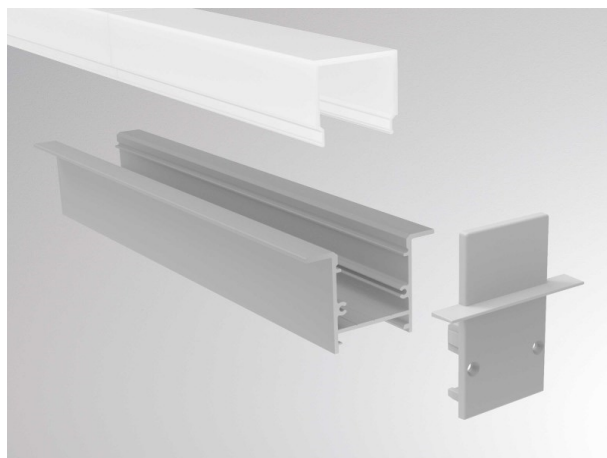

MAXI PROFIL

600-eekc205b

DISEGNO

DETTAGLI TECNICI

Dimmerabilità	non dimmerabile
Materiale	plastica
lunghezza [mm]	6
larghezza [mm]	37
altezza [mm]	40
classe di protezione[IP]	IP20
peso netto [kg]	0,01
Colore lampada	nero
cod.EAN	9010506037388