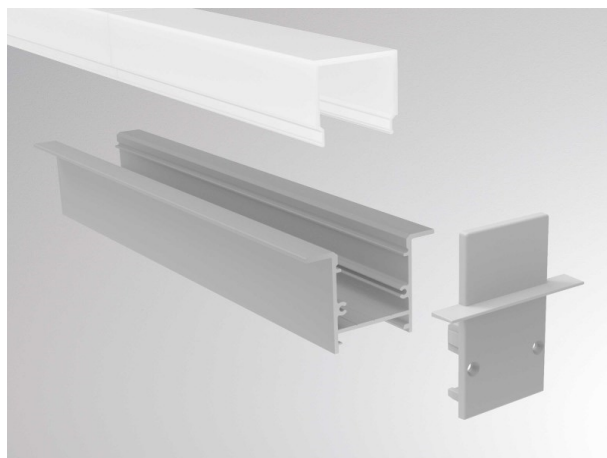

MAXI PROFIL

600-eekc205s

ILLUSTRATION

DONNÉES TECHNIQUES

Gradation	non dimmable
Matériel	plastique
Longueur [mm]	6
Largeur [mm]	37
Hauteur [mm]	40
Indice de protection [IP]	IP20
Poids net [kg]	0,01
Couleur luminaire	gris
N° EAN	9010506037395