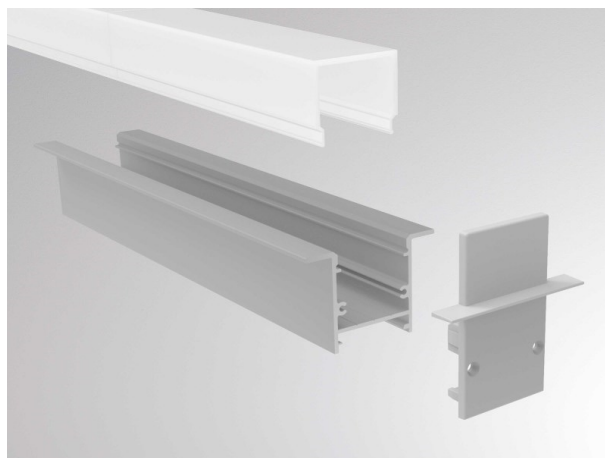

MAXI PROFIL

600-eekc205s

DISEGNO

DETTAGLI TECNICI

Dimmerabilità	non dimmerabile
Materiale	plastica
lunghezza [mm]	6
larghezza [mm]	37
altezza [mm]	40
classe di protezione[IP]	IP20
peso netto [kg]	0,01
Colore lampada	grigio
cod.EAN	9010506037395