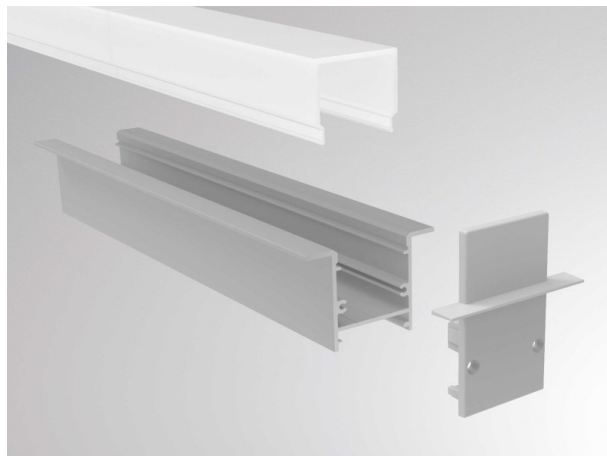

## MAXI PROFIL

600-eekc205w

ILLUSTRATION

## DONNÉES TECHNIQUES

Gradation	non dimmable
Matériel	plastique
Longueur [mm]	6
Largeur [mm]	37
Hauteur [mm]	40
Indice de protection [IP]	IP20
Poids net [kg]	0,01
Couleur luminaire	blanc
N° EAN	9010506037401