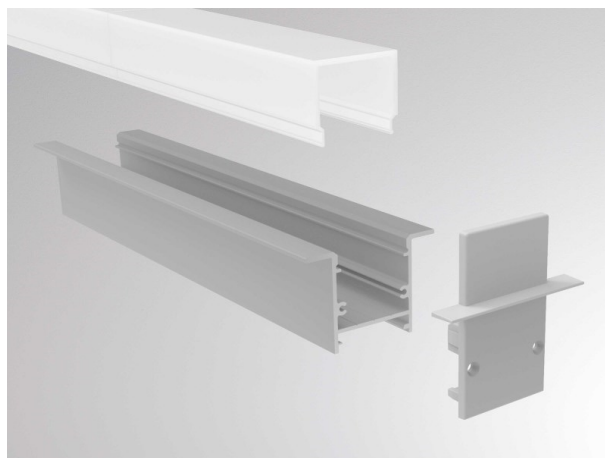

MAXI PROFIL

600-eekc205w

DISEGNO

DETTAGLI TECNICI

Dimmerabilità	non dimmerabile
Materiale	plastica
lunghezza [mm]	6
larghezza [mm]	37
altezza [mm]	40
classe di protezione[IP]	IP20
peso netto [kg]	0,01
Colore lampada	bianco
cod.EAN	9010506037401