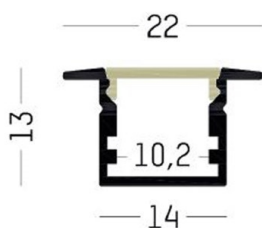

MINI 14 PROFIL

600-emc202

ILLUSTRATION

DONNÉES TECHNIQUES

Gradation	non dimmable
Matériel	aluminium
Longueur [mm]	22
Indice de protection [IP]	IP20
Poids net [kg]	0,01
Couleur luminaire	acier inoxydable
N° EAN	9010506037562

COURBE PHOTOMÉTRIQUE

Les valeurs indiquées sont des valeurs assignées. La puissance et le flux lumineux sous soumis à une tolérance d'environ 10 %. Tolérance de la température de couleur : +/- 150 K. Sauf indication contraire, les valeurs s'appliquent à une température ambiante de 25 °C.