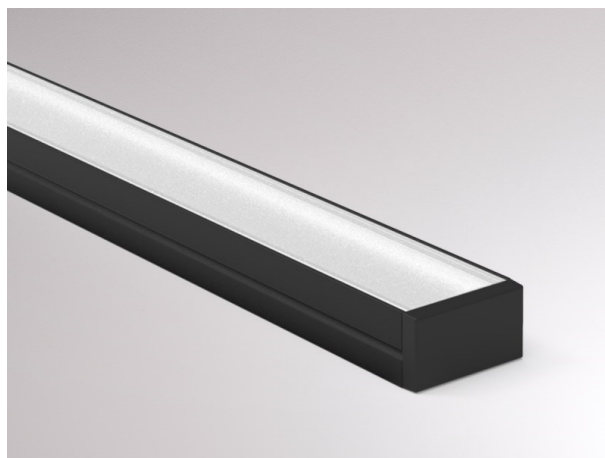

MINI 14 PROFIL

600-emc202

ILLUSTRATION

DONNÉES TECHNIQUES

Gradation	non dimmable
Matériel	aluminium
Longueur [mm]	22
Indice de protection [IP]	IP20
Poids net [kg]	0,01
Couleur luminaire	acier inoxydable
N° EAN	9010506037562