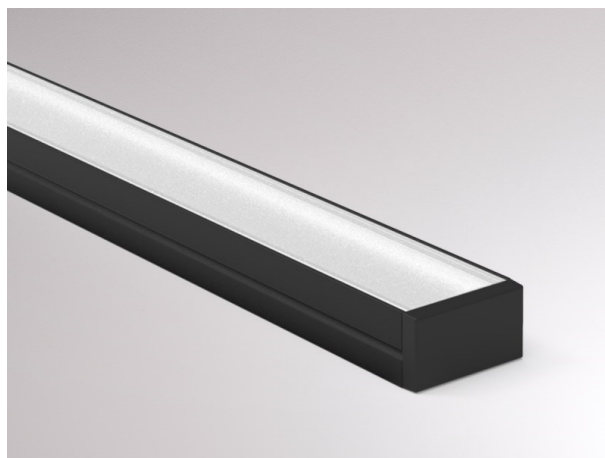

MINI 14 PROFIL

600-emc202

DISEGNO

DETTAGLI TECNICI

Dimmerabilità	non dimmerabile
Materiale	alluminio
lunghezza [mm]	22
classe di protezione[IP]	IP20
peso netto [kg]	0,01
Colore lampada	acciaio temperato
cod.EAN	9010506037562