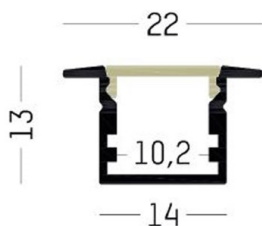

MINI 14 PROFIL

600-emc202

DISEGNO

DETTAGLI TECNICI

Dimmerabilità	non dimmerabile
Materiale	alluminio
lunghezza [mm]	22
classe di protezione[IP]	IP20
peso netto [kg]	0,01
Colore lampada	acciaio temperato
cod.EAN	9010506037562

CURVA DISTRIBUZIONE LUCE

I valori indicati sono nominali. Tolleranza della potenza e del flusso luminoso +/- 10%. Tolleranza della temperatura colore: +/- 150 K. I valori sono riferiti ad una temperatura ambiente di 25°C, salvo diversa indicazione.