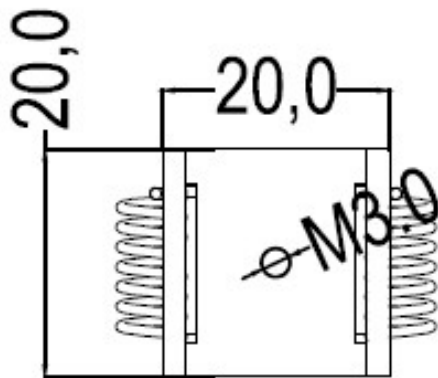

MIDI PROFIL

600-emc204

SKIZZE

TECHNISCHE DETAILS

Dimmbarkeit	nicht dimmbar
Material	Edelstahl
Länge [mm]	20
Breite [mm]	20
Höhe [mm]	13
Schutzart [IP]	IP20
Nettogewicht [kg]	0,03
EAN-Nummer	9010506465389

LICHTVERTEILUNGSKURVE

Die Werte sind Bemessungswerte. Leistung und Lichtstrom unterliegen initial einer Toleranz von +/- 10%.  
Toleranz der Farbtemperatur: +/- 150 K. Die Werte gelten wenn nicht anders angegeben für eine Umgebungstemperatur von 25°C.